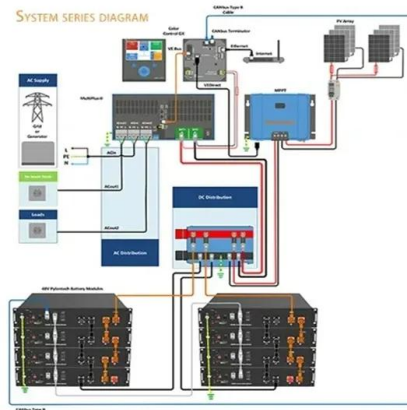

[Jackery Explorer 1000 Portable Power Station](#)

It can power small electronics and appliances such as phones, laptops, fridges and other items requiring up to 1000 watts of power. It is silent, produces no emissions, simple to set up and use, and charges ...